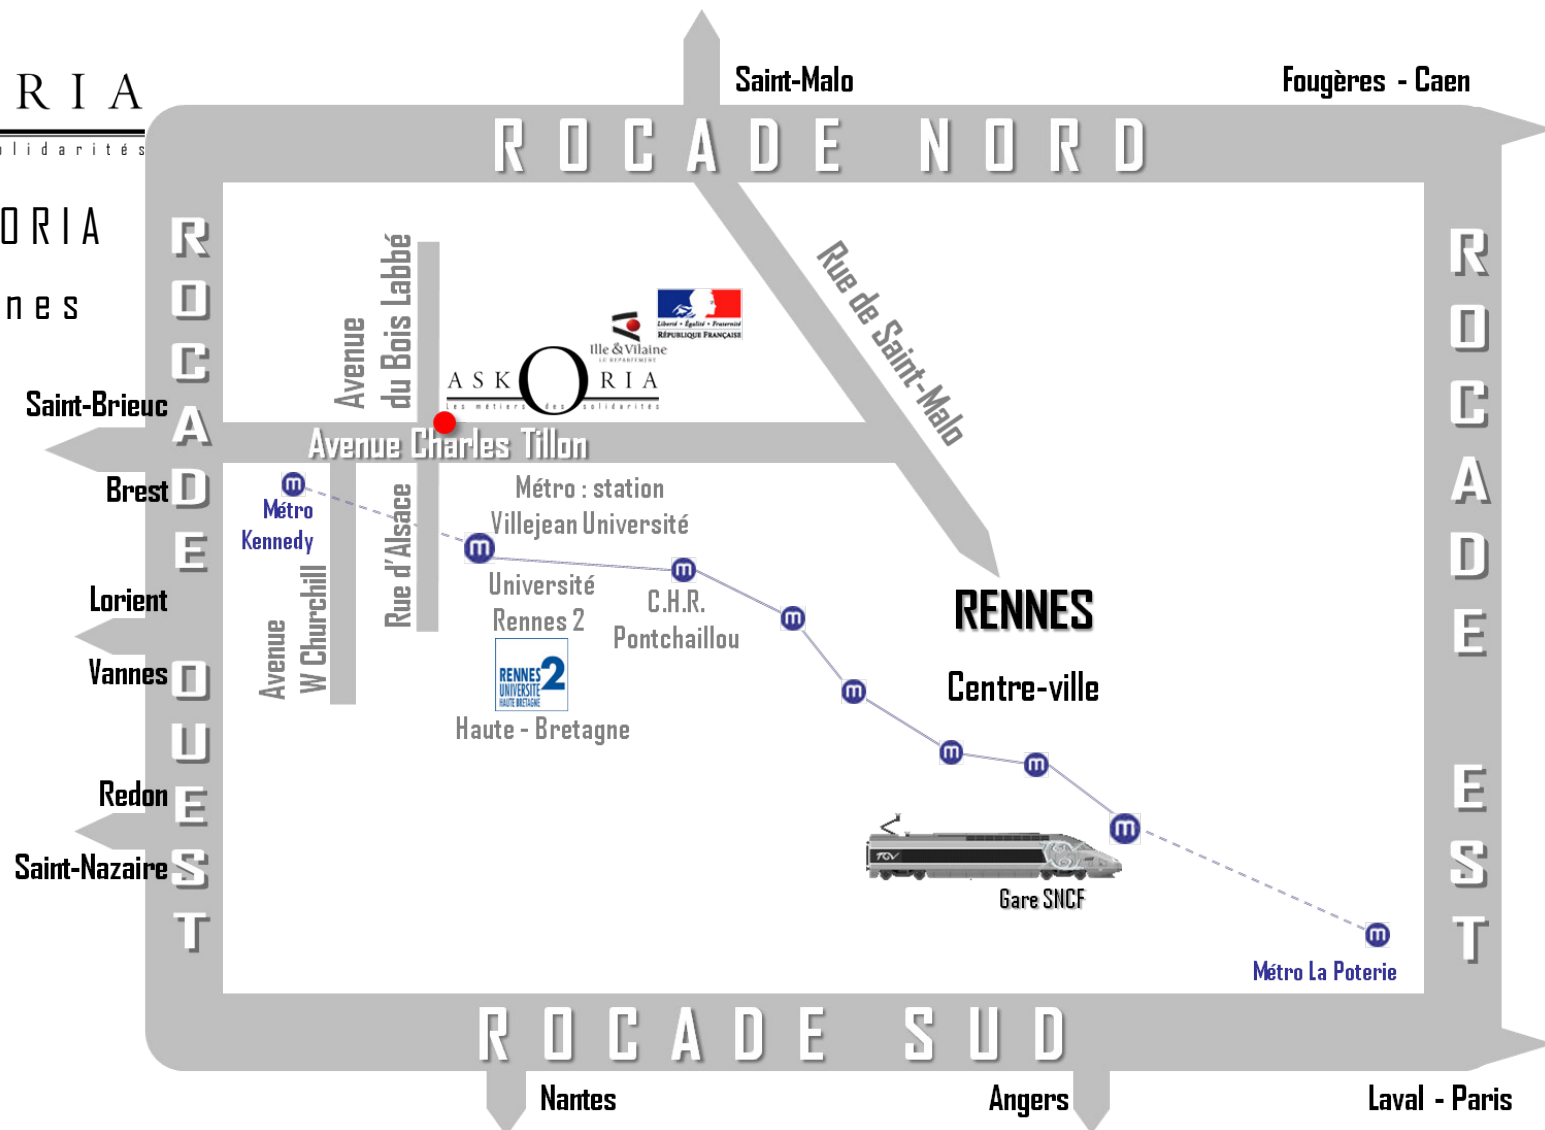

Accès à ASKORIA
Site de Rennes

ASKORIA

2, avenue du Bois Labbé
CS 44238 - 35042
RENNES cedex

Tel. 02 99 59 41 41
Fax : 02 99 54 97 36

www.askoria.eu

Depuis les rocades :

- Rocade Nord : sortie « Villejean »
- Rocade Ouest : sortie « Beauregard »

Depuis la gare SNCF :

- Prendre le métro direction « Kennedy »
- Arrêt station « Villejean-Université »
- 7 mn à pied par la rue d'Alsace.

Lignes de bus n° 4 et 30

- Arrêt « Bois Labbé »