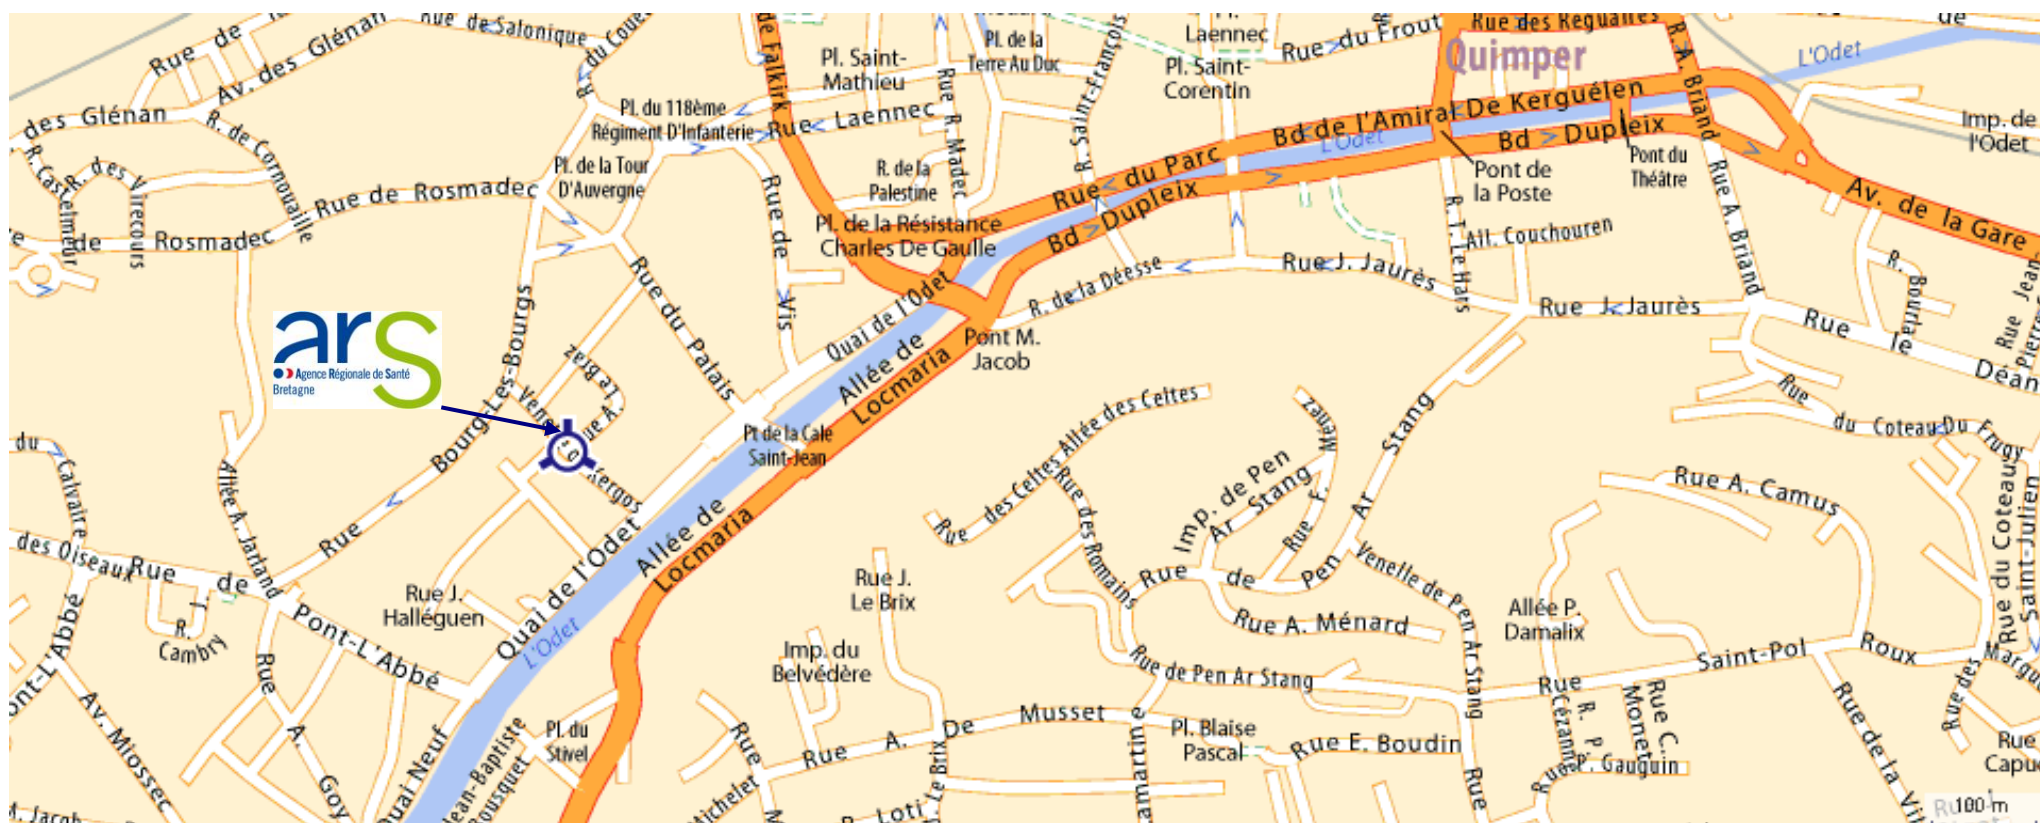

Siège de la délégation

PLAN D'ACCES

Comment venir à la délégation territoriale ?

En voiture :

Venant du centre ville, prendre le quai de l'Odet, première rue à droite après le Palais de Justice

Depuis la Gare SNCF

Ligne 9 direction Kerlagatu arrêt Palais de Justice

Bus

Ligne 1 direction Kermoysan, arrêt Palais de Justice

Ligne 2 direction Kerjestin arrêt Palais de Justice

Ligne 9 direction Kerlagatu arrêt Palais de Justice

Parkings

Avion

Aéroport Quimper Cornouaille

Antenne de la délégation – santé environnement à Brest

7 rue Pierre Corre

29200 Brest