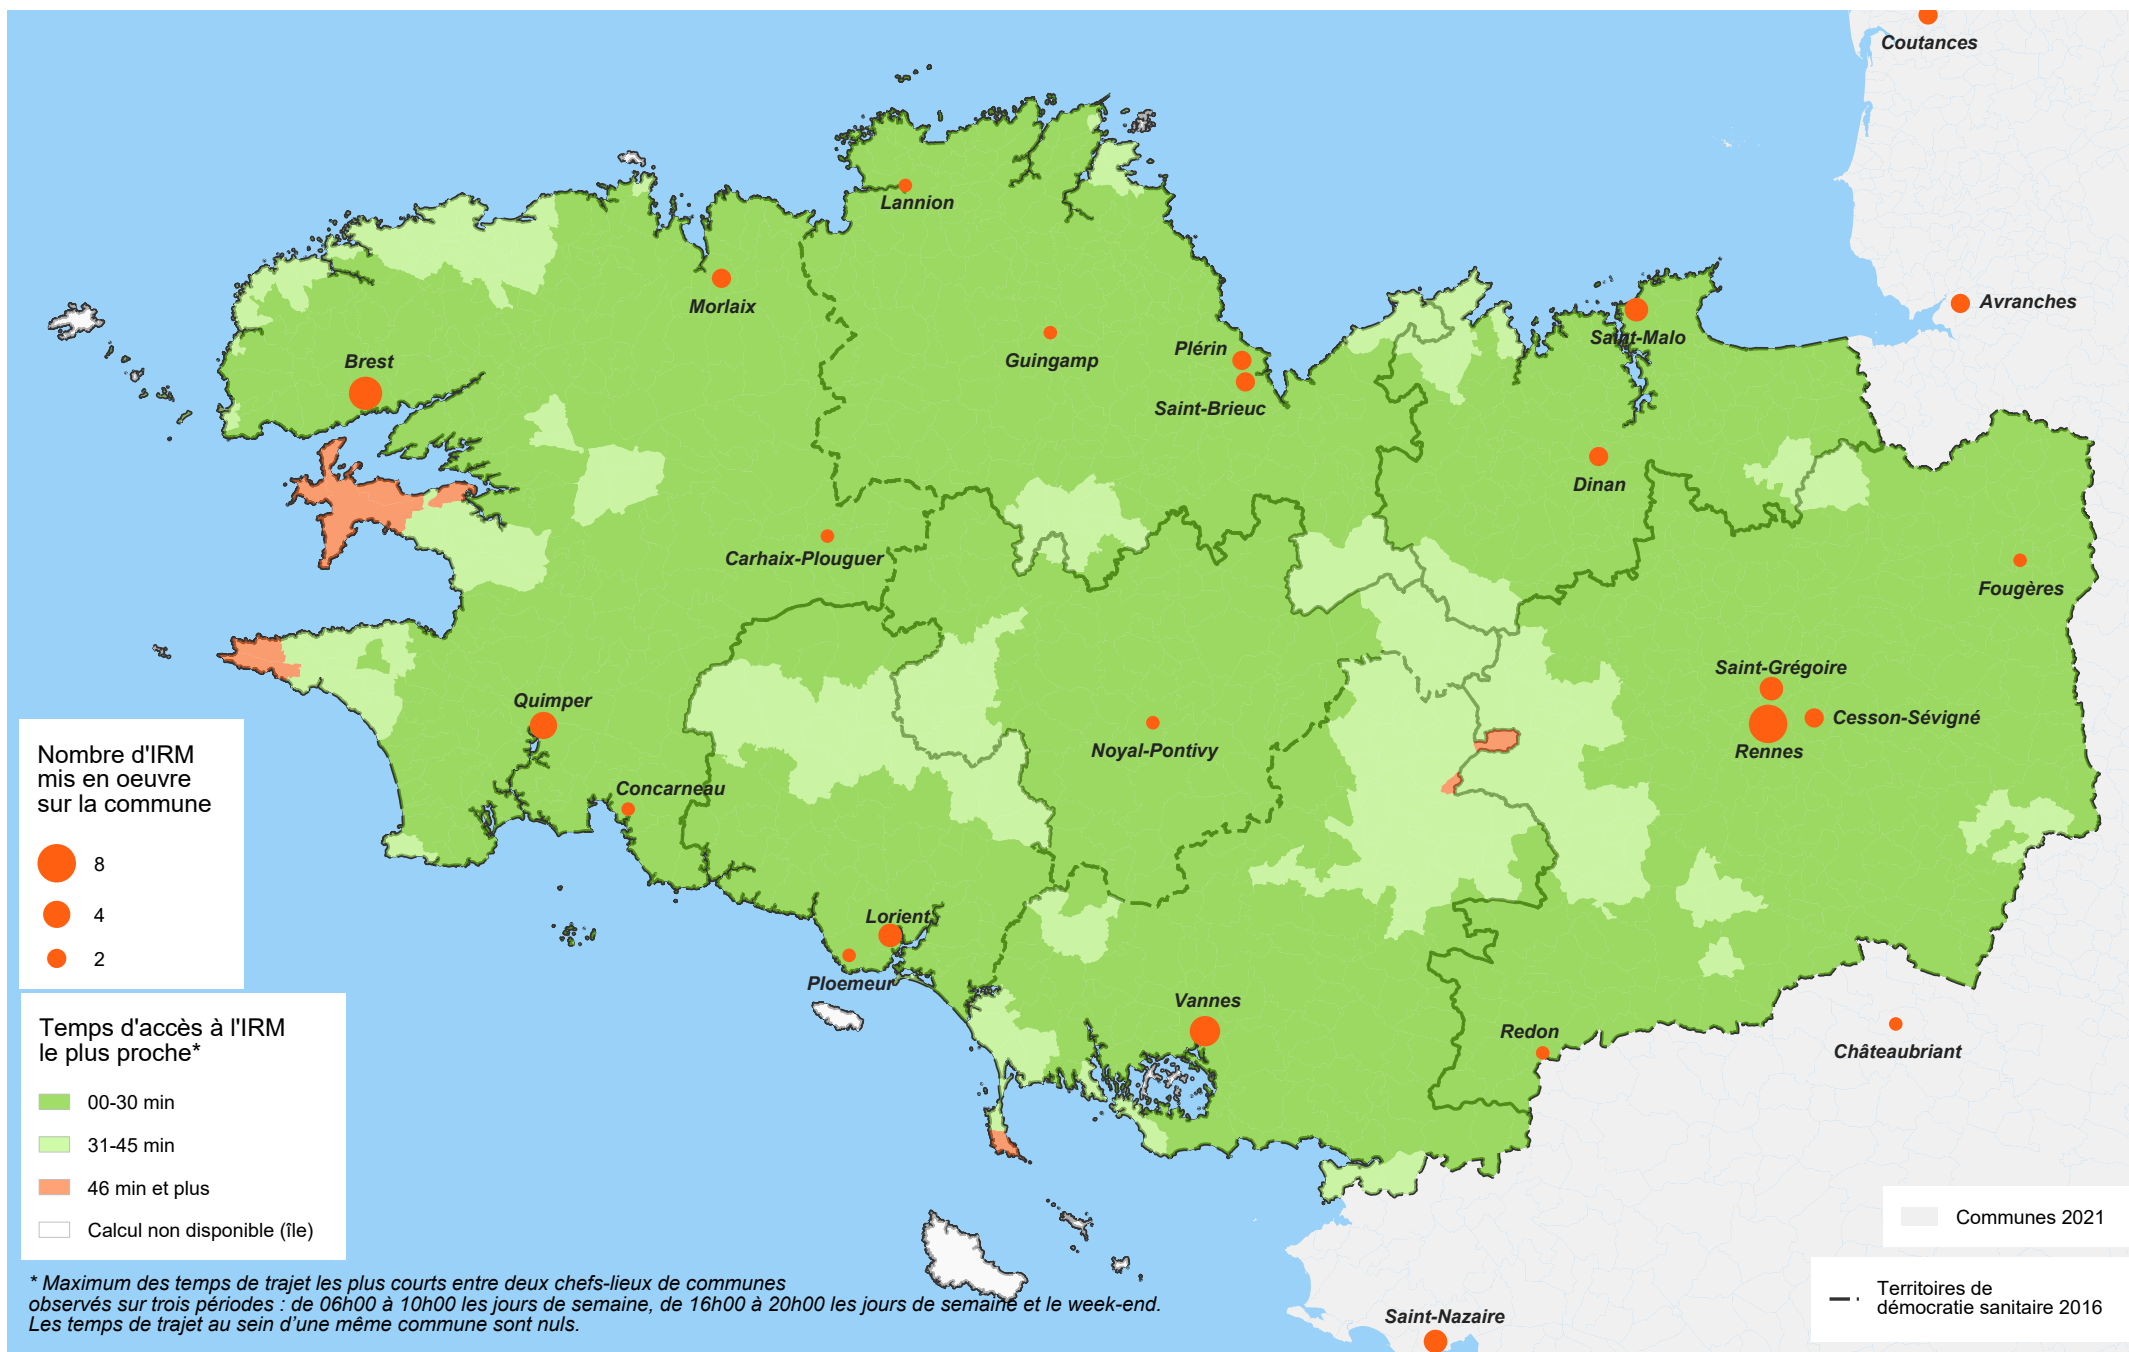

IRM : implantation et accessibilité de la population bretonne en 2022

Source : Autorisations sanitaires au 03/01/2022 - Distancier ODOMATRIX 2018 (trajets et vitesses des véhicules observés en 2018)

Réalisation : ARS Bretagne, Juin 2022

Carte réalisée avec Cartes & Données - © Artique

0 30 60 km